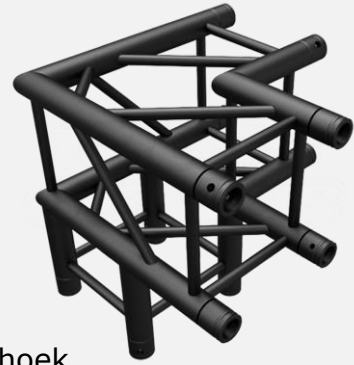

➤ Prolyte H30V C012 3-weg 90° hoek