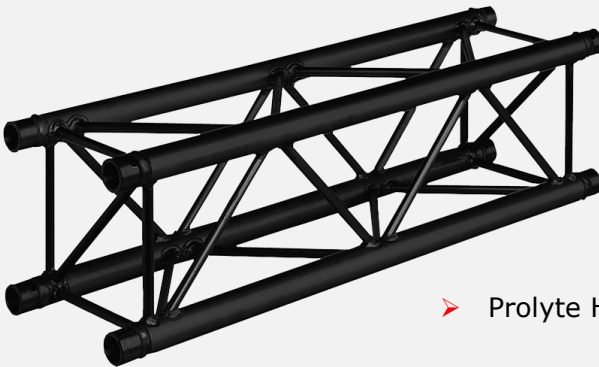

Flat Truss

TFD32200	Pro-/Eurotruss FD32 L200 Truss lengtedeel 200cm
TFD32300	Pro-/Eurotruss FD32 L300 Truss lengtedeel 300cm
TFD32H2W	Pro-/Eurotruss FD32 H2W 2-weg 90° hoek

Triangle Truss

RTX30D0050	Prolyte X30D-L050 Truss lengtedeel 50cm
RTX30D0100	Prolyte X30D-L100 Truss lengtedeel 100cm
RTX30D0200	Prolyte X30D-L200 Truss lengtedeel 200cm
RTX30D0300	Prolyte X30D-L300 Truss lengtedeel 300cm
RTX30DH2W9	Prolyte X30D-C003 2-weg 90gr. hoek
RTX30DH3WR	Prolyte X30D-C012 3-weg 90gr. hoek R
RTX30DH3WL	Prolyte X30D-C013 3-weg 90gr. hoek L
RT-30DBPSM	Prolyte -30D Baseplate klein

Square Truss

RTH30VL021	Prolyte H30V L21 Truss lengtedeel 21cm
RTH30VL029	Prolyte H30V L29 Truss lengtedeel 29cm
RTH30VL050	Prolyte H30V L50 Truss lengtedeel 50cm
RTH30VL071	Prolyte H30V L71 Truss lengtedeel 71cm
RTH30VL100	Prolyte H30V L100 Truss lengtedeel 100cm
RTH30VL200	Prolyte H30V L200 Truss lengtedeel 200cm
RTH30VL300	Prolyte H30V L300 Truss lengtedeel 300cm
RTH30VH2W9	Prolyte H30V C003 2-weg 90° hoek
RTH30VH3W9	Prolyte H30V C012 3-weg 90° hoek
RTH30VT3W7	Prolyte H30V C017 3-weg T-stuk
RTH30VT4W9	Prolyte H30V C020 4-weg T-Stuk/90° hoek
RTH30VX4W6	Prolyte H30V C016 4-weg X-Stuk
RT-30VBPSM	Prolyte -30V Baseplate klein
RT-30-BPGS	Prolyte -30- Baseplate groot 100x100cm – 40kg
RTACCBVA5G	Truss ballast voet beton -30V – 500kg grijs
RTMPIRS115	Milos S30 Truss insert ring 115cm

➤ Prolyte Single Tube zwart

➤ Prolyte H30V C012 3-weg 90° hoek

➤ Prolyte H30V Truss

➤ Drop Arm verstelbaar 50-85cm

Single Tube Zwart

RTST48Z050	Prolyte Single Tube Truss buis - 50cm zwart
RTST48Z100	Prolyte Single Tube Truss buis - 100cm zwart
RTST48Z200	Prolyte Single Tube Truss buis - 200cm zwart
RTST48Z300	Prolyte Single Tube Truss buis - 300cm zwart